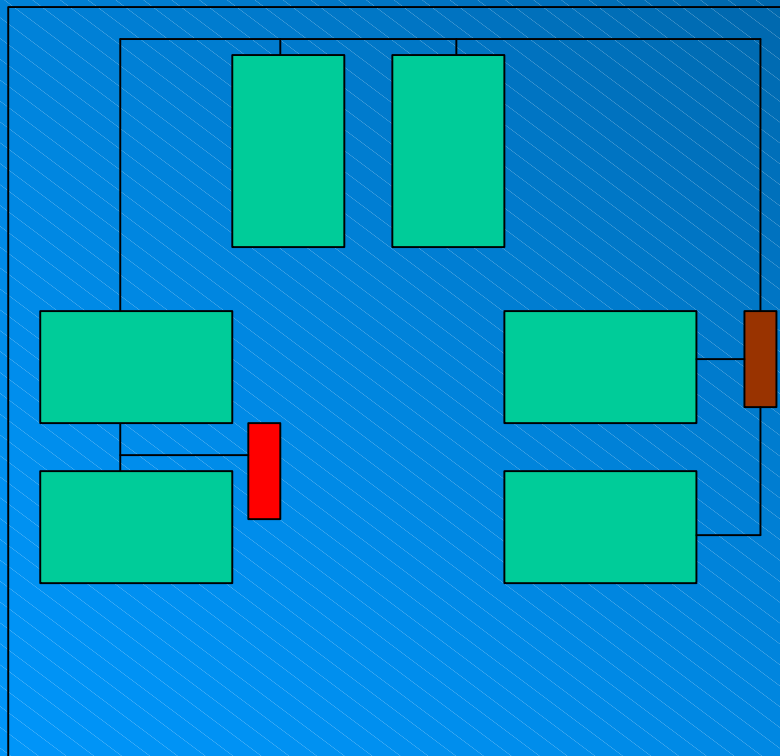

LSC1

Recursos

Sala 5.13

Legenda:

 Hubs/Switches

 PCs

 Router

 Impressora

Nota:

- 10 HiperBit (P3 800MHz)
- 6 CityDesk (P3 500MHz)

- Windows 2000
- Linux

LSC1

Sala 5.13

	Segunda	Terça	Quarta	Quinta	Sexta
8:00 - 8:30					
8:30 - 9:00					
9:00 - 9:30					
9:30 - 10:00					
10:00 - 10:30					
10:30 - 11:00					
11:00 - 11:30					
11:30 - 12:00	<b>Perc</b>				
12:00 - 12:30					
12:30 - 13:00					
13:00 - 13:30					
13:30 - 14:00			<b>PDS</b>		
14:00 - 14:30					
14:30 - 15:00	<b>COA</b>		<b>PDS</b>		
15:00 - 15:30					
15:30 - 16:00					
16:00 - 16:30					
16:30 - 17:00					<b>APSSM</b>
17:00 - 17:30					
17:30 - 18:00	<b>Perc</b>		<b>CEES</b>		
18:00 - 18:30					
18:30 - 19:00					
19:00 - 19:30					
19:30 - 20:00					

LSC2

Recursos

Sala 5.14

Legenda:

- Hubs/Switches
- PCs
- Router
- Impressora

Nota:

- 6 HiperBit (P3 800MHz)
- Windows 98
- Windows 2000

LSC2

Sala 5.14

		Segunda	Terça	Quarta	Quinta	Sexta
8:00 - 8:30						
8:30 - 9:00						
9:00 - 9:30						
9:30 - 10:00						
10:00 - 10:30						
10:30 - 11:00						
11:00 - 11:30						
11:30 - 12:00						
12:00 - 12:30						
12:30 - 13:00						
13:00 - 13:30						
13:30 - 14:00						
14:00 - 14:30			CTR			
14:30 - 15:00						
15:00 - 15:30						
15:30 - 16:00						
16:00 - 16:30				CTR	CTR	
16:30 - 17:00						
17:00 - 17:30				CTR	CTR	
17:30 - 18:00				CTR		
18:00 - 18:30		CTR				
18:30 - 19:00						
19:00 - 19:30						
19:30 - 20:00						