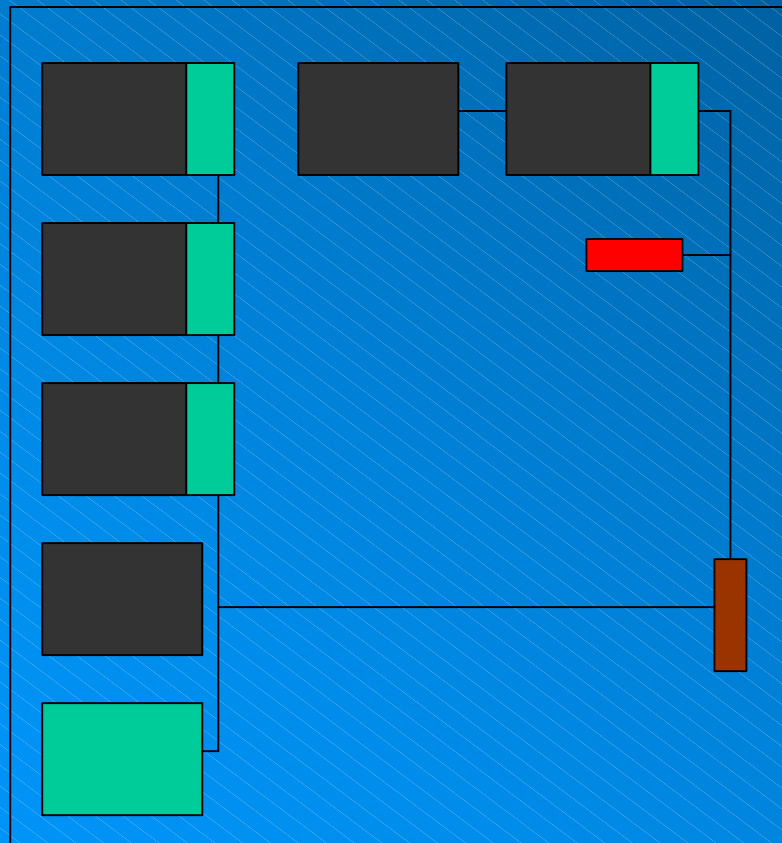

Recursos Informáticos  
nos  
Laboratórios de TFC

LSCT1

Recursos

Sala 5.16

Legenda:

-  • Hubs/Switches
-  • PCs
-  • Bancada Hw
-  • Router
-  • Impressora

Nota:

- 6 Microcaos (P4 2.4GHz)
- Windows 2000
- Linux (?)

• **Não há impressora.**

LSCT2

Recursos

Sala 5.21

Legenda:

-  Hubs/Switches
-  PCs
-  Bancada Hw
-  Router
-  Impressora

Nota:

- 3 Microcaos (P4 2.4GHz)
- 2 EuroSys (P1 133MHz)
- Windows 2000
- Linux (?)
- **Dotar bancadas de PCs.**
- **Terminar Rede.**