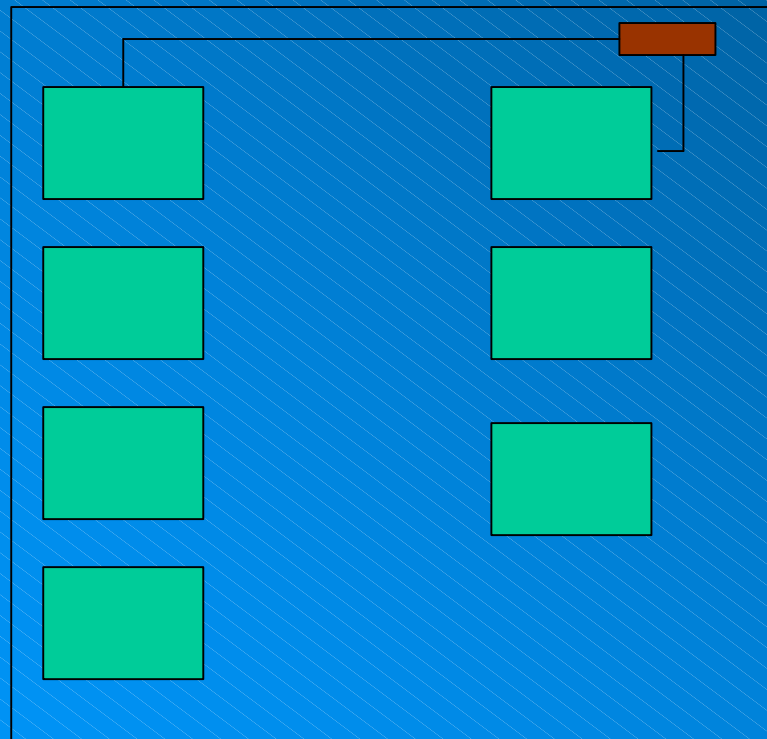

LSCN

Recursos

Sala 01.10

Legenda:

• Hubs/Switches

• PCs

• Router

• Impressora

- **Falta completar rede.**
- **Não há impressora.**

Nota:

- 4 EuroSys (P1 133MHz)
- 3 MicroCaos (P4 2.4GHzMHz)
- Windows 2000